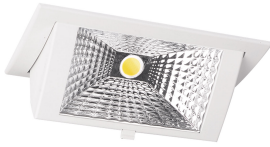

Specificaties LED Downlight Wallwasher Wally Medium Wit 27W 3850lm 78x100D - 840 Koel Wit - 238x145mm

[Bekijk product](#)

Algemene informatie

Artikelnummer	220678
EAN	8720584027270
Merk	Lumi Parts
Fabrikantnaam	WallWasher Wally2 LED SLM module white 4000K Philips Fortimo LED, incl. driver
Garantie	5 jaar
Energielabel	C
Levensduur (uur)	50000

Technische Informatie

Kantelbaar	Ja
Technologie	LED Geïntegreerd
Wattage	27
Netspanning (Volt)	220-240
Dimbaar	Nee, niet dimbaar
Inclusief Driver	Yes
Lichtopbrengst (Lumen)	3850
Lumen per watt	142.6
Gradenbundel (graden)	78x100
Kleurcode	840 Koel Wit
Lichtkleur (Kelvin)	4000 Koel Wit

Kleurweergave (Ra)	80-89 - Goede kleurweergave
Lichtkleur	Wit
Kleurinstelling	Enkele kleur
Powerfactor	>0.90
Inbouwdiepte (mm)	100
Optische Afdekking	Glass

Armatuur Informatie

Montage	Inbouw
Zaagmaat (mm)	218x125
IP-Waarde	IP20 - Bijna stofdicht
Behuizing	Aluminium
Kleur Armatuur	Wit
Armatuur Aansluiting	PIP [Push-in connector en trekontlasting]