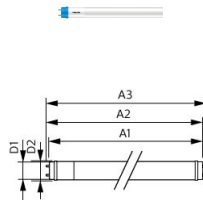

Specificaties Philips LED Buis T8 CorePro (EM/Mains) Standard Output 8W 800lm - 840 Koel Wit | 60cm - Vervangt 18W

[Bekijk product](#)

Algemene informatie

Artikelnummer	246804
EAN	8719514459779
Merk	Philips
Fabrikantnaam	CorePro LEDtube 600mm 8W 840 T8
Aanbevolen aantal	20
Garantie	3 jaar
Energielabel	F
Levensduur (uur)	30000
Netspanning (Volt)	220-240

Technische Informatie

Technologie	LED
Vervangt (Watt)	18
Wattage	8
Dimbaar	Nee, niet dimbaar
Lampvoet (fitting)	G13 (T8/TL-D)
Roteerbaar	Nee
Lichtopbrengst (Lumen)	800
Lumen per watt	100
Sensortype	Geen sensor
Powerfactor	>0.90

Afmetingen

Lengte TL-Buis	60cm
Lengte (mm)	604
Diameter (mm)	28
Vorm	Buislamp
Exacte vorm	T8