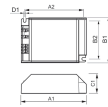

Specificaties Philips HID-AV C 35W-70W /S CDM
220-240V 50/60Hz

[Bekijk product](#)

Algemene informatie

Aanbevolen aantal 12

Algemene informatie

Artikelnummer 161147

EAN 8718291233107

EOC FR 233107