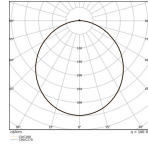

Specificaties Ledvance LED Bulkhead
Rond Wit 12.5-19.5W 1360-2230lm -
830-840 CCT | 312mm - IP65 - 3H Nood

[Bekijk product](#)

Algemene informatie

Artikelnummer	252952
EAN	4099854286407
Merk	Ledvance
Fabrikantnaam	BLKH RD EL 300 P 19.5W MS 840 WT LEDV
Garantie	5 jaar
Levensduur (uur)	74

Technische Informatie

Technologie	LED Geïntegreerd
Vervangt (Watt)	2x36
Wattage	19
Netspanning (Volt)	220-240
Dimbaar	Nee, niet dimbaar
Lichtopbrengst (Lumen)	2230
Lumen per watt	114
Kleurcode	830 Warm Wit, 840 Koel Wit
Lichtkleur (Kelvin)	3000 Warm Wit, 4000 Koel Wit
Kleurweergave (Ra)	80-89 - Goede kleurweergave
Lichtkleur	Wit
Kleurinstelling	CCT, RGB