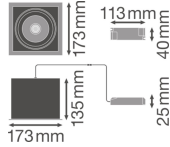

Specificaties Ledvance LED Spot Vierkant Multi Kantelbaar Zwart-Wit 30W 2700lm 38D - 840 Koel Wit | Zaagmaat 164mm

[Bekijk product](#)

## Technische Informatie

Technologie	LED Geïntegreerd
Wattage	30
Netspanning (Volt)	220-240
Dimbaar	Nee, niet dimbaar
Lichtopbrengst (Lumen)	2700
Lumen per watt	90
Gradenbundel (graden)	38
Kleurcode	840 Koel Wit
Lichtkleur (Kelvin)	4000 Koel Wit
Kleurweergave (Ra)	80-89 - Goede kleurweergave
Lichtkleur	Wit

## Armatuur Informatie

---

Inclusief Lamp	Ja
Montage	Inbouw
Zaagmaat (mm)	164x164
Inbouwdiepte (mm)	250
IP-Waarde	IP20 - Bijna stofdicht
Slagvastheid (IK-waarde)	IK03 - 0.35 Joule
Bedrijfstemperatuur	-10 to +40
Behuizing	Aluminium
Kleur Armatuur	Wit
Kantelbaar	Ja
Noodverlichting	Nee

## Afmetingen

---

Lengte (mm)	173
Breedte (mm)	173
Hoogte (mm)	135
Diameter (mm)	173