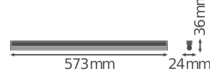

Specificaties Ledvance LED Montagebalk Linear Compact High Output
10W 1000lm - 830 Warm Wit | 60cm

[Bekijk product](#)

Algemene informatie

Artikelnummer	234125
EAN	4058075106277
EOC FR	106277
Merk	Ledvance
Fabrikantnaam	LN COMP HO 600 10W/3000K
Garantie	5 jaar
Levensduur (uur)	50000

Technische Informatie

Technologie	LED Geïntegreerd
Vervangt (Watt)	1x14
Wattage	10
Netspanning (Volt)	220-240
Dimbaar	Nee, niet dimbaar
Lichtopbrengst (Lumen)	1000
Lumen per watt	100
Powerfactor	>0.50
Kleurcode	830 Warm Wit
Lichtkleur (Kelvin)	3000 Warm Wit
Kleurweergave (Ra)	80-89 - Goede kleurweergave
Lichtkleur	Wit
Kleurinstelling	Enkele kleur

Geschikt voor Buitengebruik	No
Lengte	60cm

Armatuur Informatie

Montage	Opbouw
IP-Waarde	IP20 - Bijna stofdicht
Slagvastheid (IK-waarde)	IK03 - 0.35 Joule
Behuizing	PC (Polycarbonate)
Kleur Armatuur	Wit
Inclusief Lamp	Ja
Noodverlichting	Nee

Afmetingen

Lengte (mm)	573
Breedte (mm)	24
Hoogte (mm)	36

Sensor Informatie

Sensortype	Geen sensor
------------	-------------