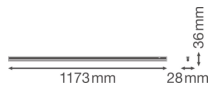

Specificaties Ledvance LED Montagebalk Linear Compact Schakelaar  
14W 1500lm - 840 Koel Wit | 120cm

[Bekijk product](#)

## Technische Informatie

Technologie	LED Geïntegreerd
Vervangt (Watt)	1x28
Wattage	14
Netspanning (Volt)	220-240
Dimbaar	Nee, niet dimbaar
Lichtopbrengst (Lumen)	1500
Lumen per watt	100
Powerfactor	>0.50
Kleurcode	840 Koel Wit
Lichtkleur (Kelvin)	4000 Koel Wit
Kleurweergave (Ra)	80-89 - Goede kleurweergave
Lichtkleur	Wit
Kleurinstelling	Enkele kleur

## Afmetingen

---

Lengte (mm)	1173
Breedte (mm)	28
Hoogte (mm)	36