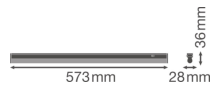

Specificaties Ledvance LED Montagebalk Linear Compact Schakelaar 8W
800lm - 830 Warm Wit | 60cm

[Bekijk product](#)

Algemene informatie

Artikelnummer	234133
EAN	4058075106116
EOC FR	106116
Merk	Ledvance
Fabrikantnaam	LN COMP SWITCH 600 8W/3000K
Garantie	5 jaar
Levensduur (uur)	50000

Technische Informatie

Technologie	LED Geïntegreerd
Vervangt (Watt)	1x14
Wattage	8
Netspanning (Volt)	220-240
Dimbaar	Nee, niet dimbaar
Lichtopbrengst (Lumen)	800
Lumen per watt	100
Powerfactor	>0.50
Kleurcode	830 Warm Wit
Lichtkleur (Kelvin)	3000 Warm Wit
Kleurweergave (Ra)	80-89 - Goede kleurweergave
Lichtkleur	Wit
Kleurinstelling	Enkele kleur

Geschikt voor Buitengebruik	No
Lengte	60cm

Armatuur Informatie

Montage	Opbouw
IP-Waarde	IP20 - Bijna stofdicht
Slagvastheid (IK-waarde)	IK03 - 0.35 Joule
Behuizing	PC (Polycarbonate)
Kleur Armatuur	Wit
Inclusief Lamp	Ja
Noodverlichting	Nee

Afmetingen

Lengte (mm)	573
Breedte (mm)	28
Hoogte (mm)	36

Sensor Informatie

Sensortype	Geen sensor
------------	-------------