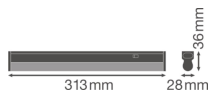

Specificaties Ledvance LED Montagebalk Linear Compact Schakelaar 4W 450lm - 840 Koel Wit | 30cm

[Bekijk product](#)

Algemene informatie

Artikelnummer	234132
EAN	4058075106093
EOC FR	106093
Merk	Ledvance
Fabrikantnaam	LN COMP SWITCH 300 4W/4000K
Garantie	5 jaar
Levensduur (uur)	50000

Technische Informatie

Technologie	LED Geïntegreerd
Vervangt (Watt)	1x8
Wattage	4
Netspanning (Volt)	220-240
Dimbaar	Nee, niet dimbaar
Lichtopbrengst (Lumen)	450
Lumen per watt	112.5
Powerfactor	>0.50
Kleurcode	840 Koel Wit
Lichtkleur (Kelvin)	4000 Koel Wit
Kleurweergave (Ra)	80-89 - Goede kleurweergave
Lichtkleur	Wit
Kleurinstelling	Enkele kleur

Geschikt voor Buitengebruik	No
Lengte	30cm

Armatuur Informatie

Montage	Opbouw
IP-Waarde	IP20 - Bijna stofdicht
Slagvastheid (IK-waarde)	IK03 - 0.35 Joule
Behuizing	PC (Polycarbonate)
Kleur Armatuur	Wit
Inclusief Lamp	Ja
Noodverlichting	Nee

Afmetingen

Lengte (mm)	313
Breedte (mm)	28
Hoogte (mm)	36

Sensor Informatie

Sensortype	Geen sensor
------------	-------------