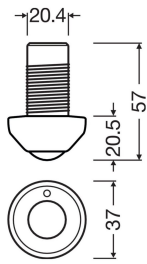

Specificaties Osram Dali-2 Sensor LS/PD HB LI

[Bekijk product](#)

Algemene informatie

Artikelnummer	251097
EAN	4052899630482
Merk	Osram
Fabrikantnaam	DALI-2 SENSOR LS-PD HB LI LS/PD HB LI
Aanbevolen aantal	50
Garantie	5 jaar

Technische Informatie

Wattage	0.1
Netspanning (Volt)	16
Armatuur Aansluiting	Schroefloze terminal
Montage	Inbouw
Technologie	Accessory

Afmetingen

Hoogte (mm)	57
Breedte (mm)	37
Diameter (mm)	37

Sensor Informatie

Sensortype **Bewegingssensor, Lichtsensor**

Sensorbereik (m) **18**

Detectiehoek Sensor (graden) **360**