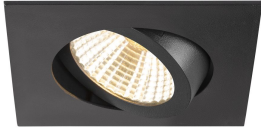

Specificaties SLV New Tria 68 Spot Aluminium Zwart  
Vierkant 8.3W 750lm 38D - 930 Warm Wit | Zaagmaat  
68mm - Beste Kleurweergave - Dimbaar

[Bekijk product](#)

## Technische Informatie

Technologie	LED Geïntegreerd
Wattage	8.3
Netspanning (Volt)	220-240
Dimbaar	Ja, dimbaar
Lichtopbrengst (Lumen)	750
Lumen per watt	90.4
Gradenbundel (graden)	38
Kleurcode	930 Warm Wit
Lichtkleur (Kelvin)	3000 Warm Wit
Kleurweergave (Ra)	90-99 - Perfecte kleurweergave
Lichtkleur	Wit
Kleurinstelling	Enkele kleur

## Armatuur Informatie

---

Montage	Inbouw
Zaagmaat (mm)	68
Optische Afdekking	Overig
IP-Waarde	IP20 - Bijna stofdicht
Bedrijfstemperatuur	-20 to +35
Behuizing	Aluminium
Kleur Armatuur	Zwart
Kantelbaar	Nee
Noodverlichting	Nee
Armatuur Aansluiting	PI [Push-in connector 3-polig]