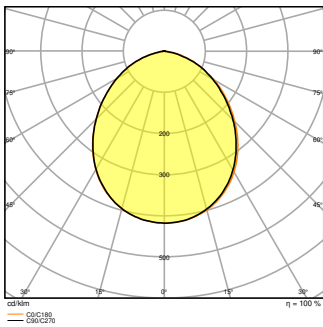

FL COMP V 180W 865 SYM 100
BK

AFMETINGEN & GEWICHT

Lengte	300,00 mm
Breedte	340,00 mm
Hoogte	55,00 mm
Product gewicht	2910,00 g
Kabellengte	1000 mm