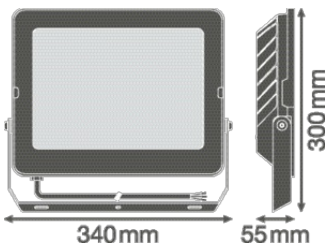

## Fotometrische gegevens

Lichtstroom	18000 lm
Lichtstroom efficiëntie	100 lm/W
Kleurtemperatuur	6500 K
Lichtkleur	Koel daglicht
Kleurweergave-index Ra	$\geq 80$
Standaardafwijking van kleurproeven	< 5 sdc <sub>m</sub>
Lichtsterkte	-
Flikkervrij	Ja
Flikkerwaarde Pst LM	-
Stroboscoopeffect waarde SVM	-
Fotobiologische veiligheidsgroep EN62778	RG1
Fotobiologische veiligheidsgroep EN62471	RG1
Stralingshoek	100 ° x 100 °

FL COMP V 180W 865 SYM 100  
BK

**AFMETINGEN & GEWICHT**

Lengte	300,00 mm
Breedte	340,00 mm
Hoogte	55,00 mm
Product gewicht	2910,00 g
Kabellengte	1000 mm

FL COMP V 180W SYM 100 BK

**MATERIALEN & KLEUREN**